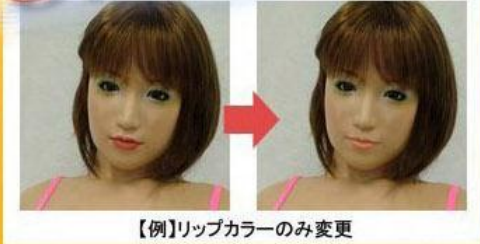

Order made Make

【例】リップカラーのみ変更