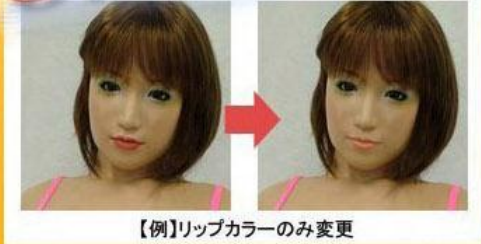

Order made Make

【例】リップカラーのみ変更